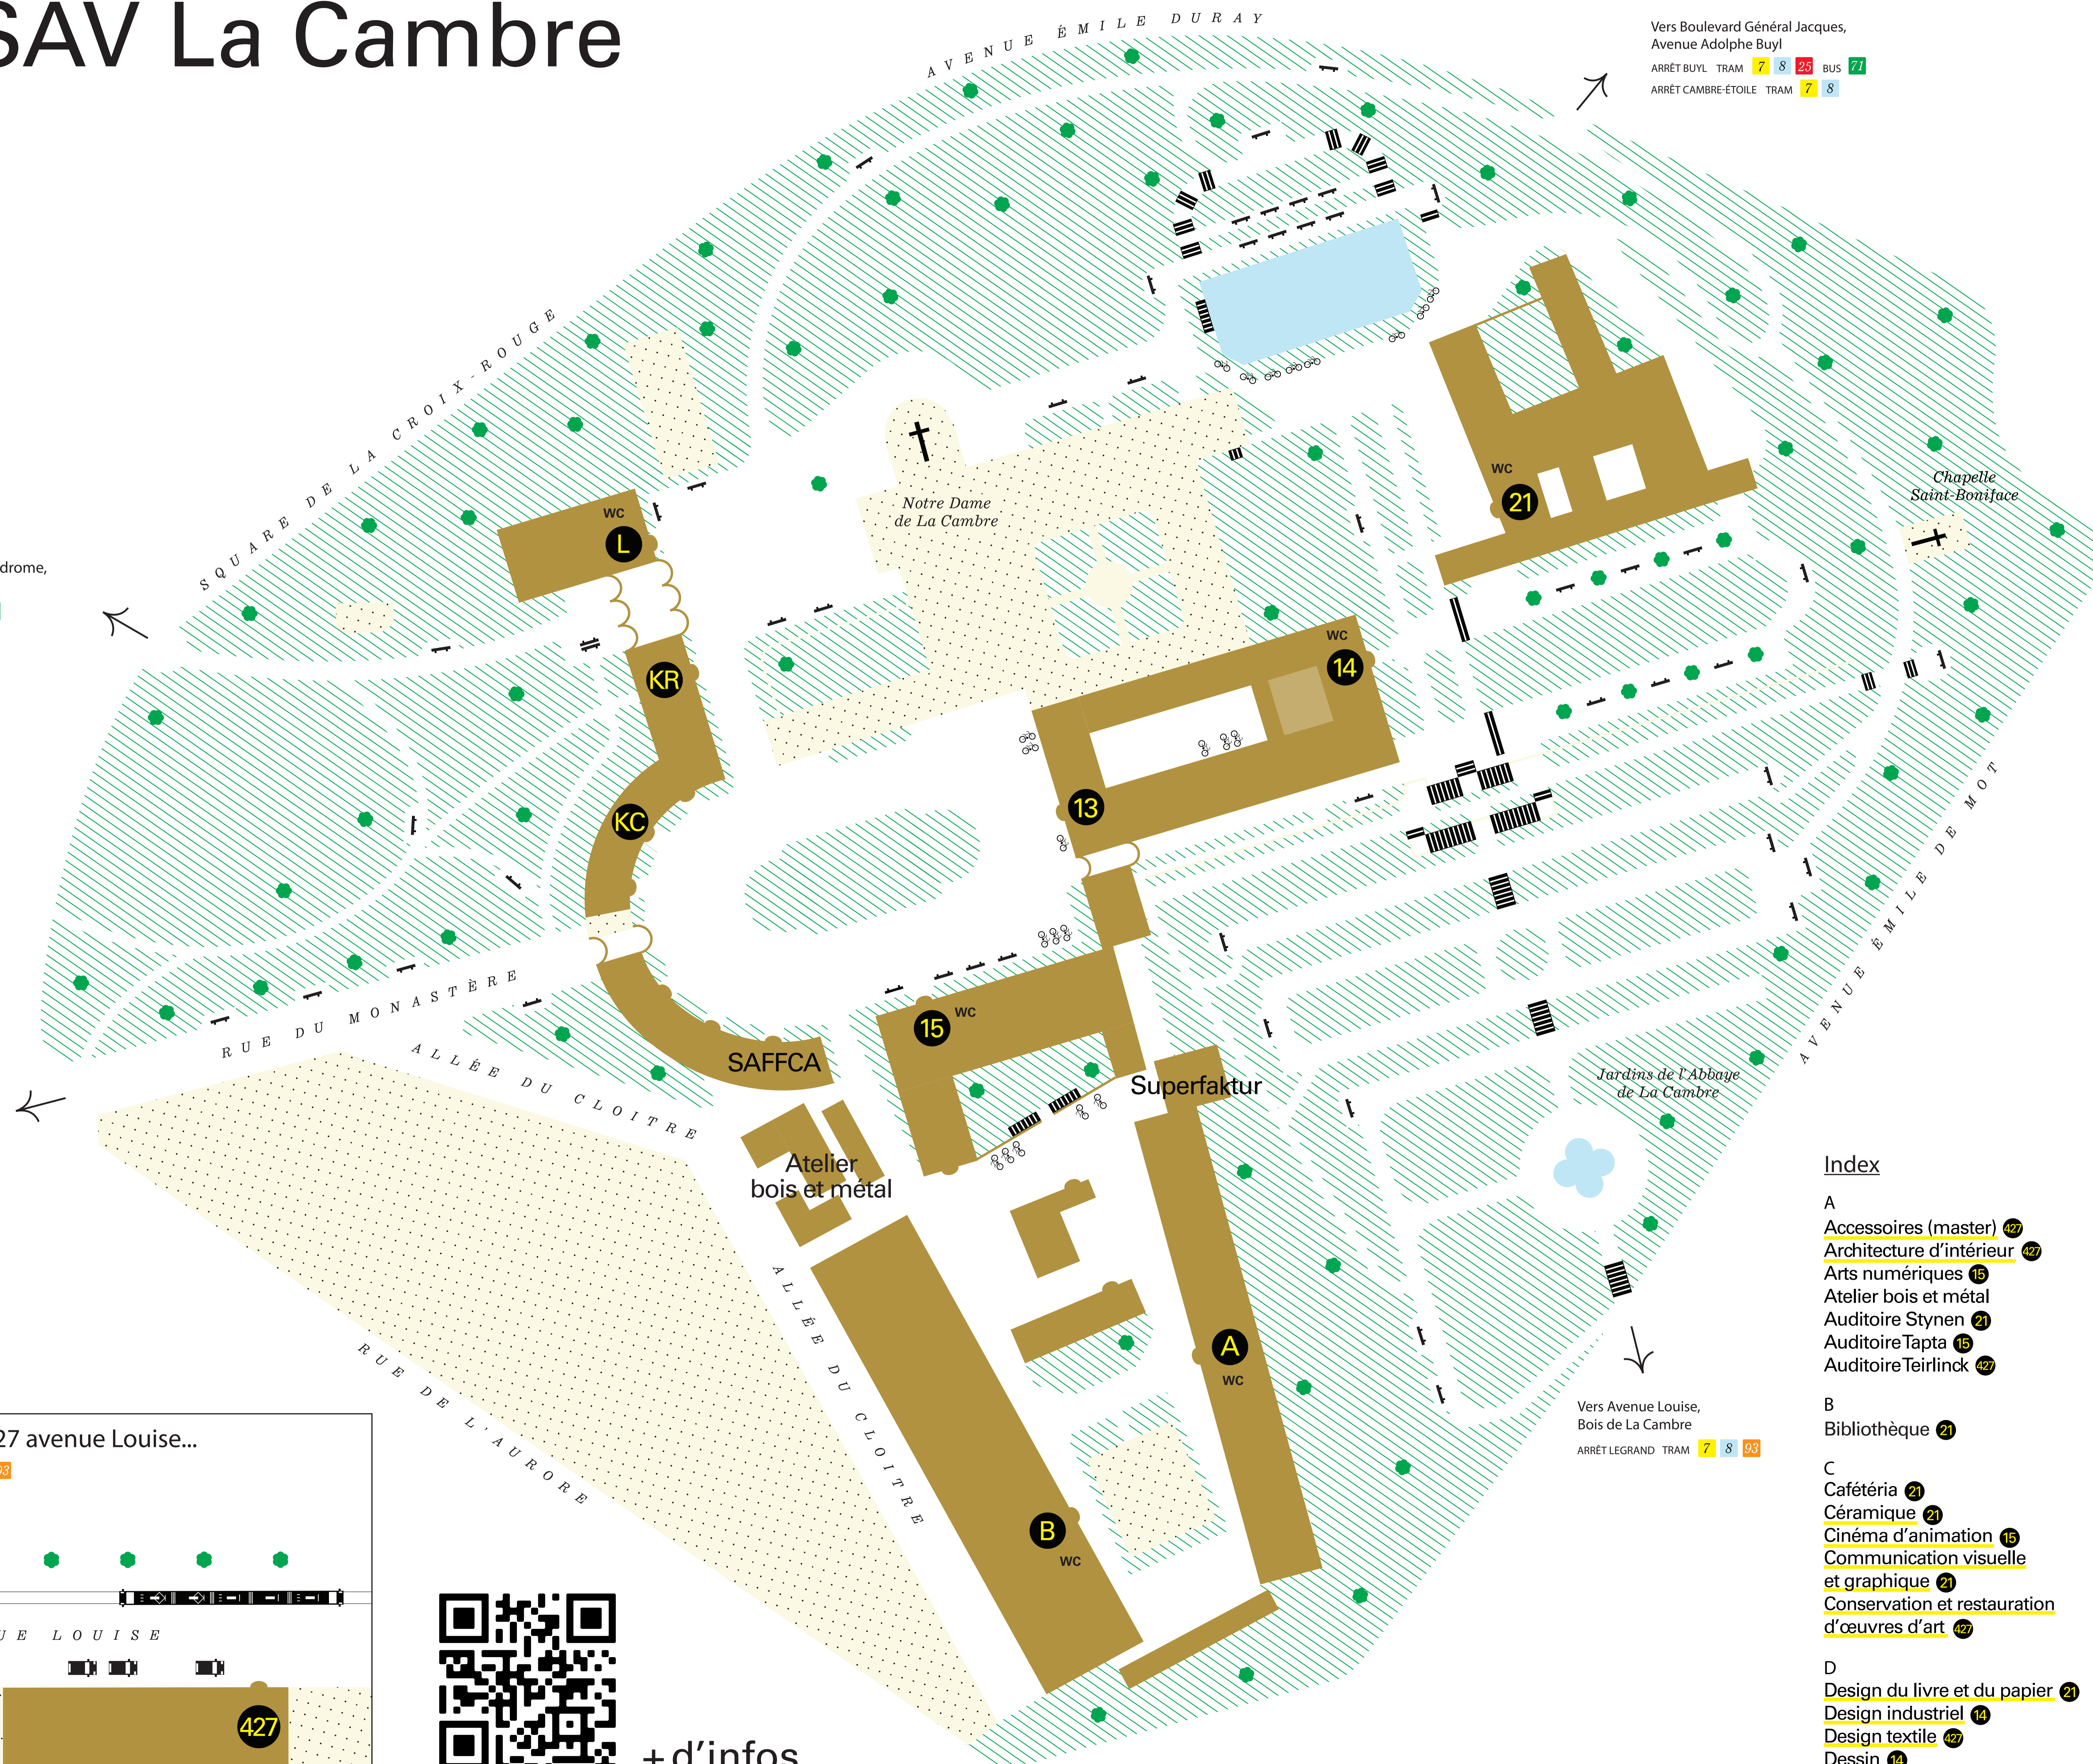

ENSAV La Cambre

Vers Avenue de l'Hippodrome,
Place Eugène Flagey
ARRÊT GÉO BERNIER BUS 71

Vers Étangs d'Ixelles,
Avenue Louise,
Place Eugène Flagey

Et aussi, au 427 avenue Louise...

ARRÊT ABBAYE TRAM 8 93

AVENUE LOUISE

427

+ d'infos

Vers Boulevard Général Jacques,
Avenue Adolphe Buyl
ARRÊT BUYL TRAM 7 8 26 BUS 71
ARRÊT CAMBRE-ÉTOILE TRAM 7 8

Vers Avenue Louise,
Bois de La Cambre
ARRÊT LEGRAND TRAM 7 8 93

Index