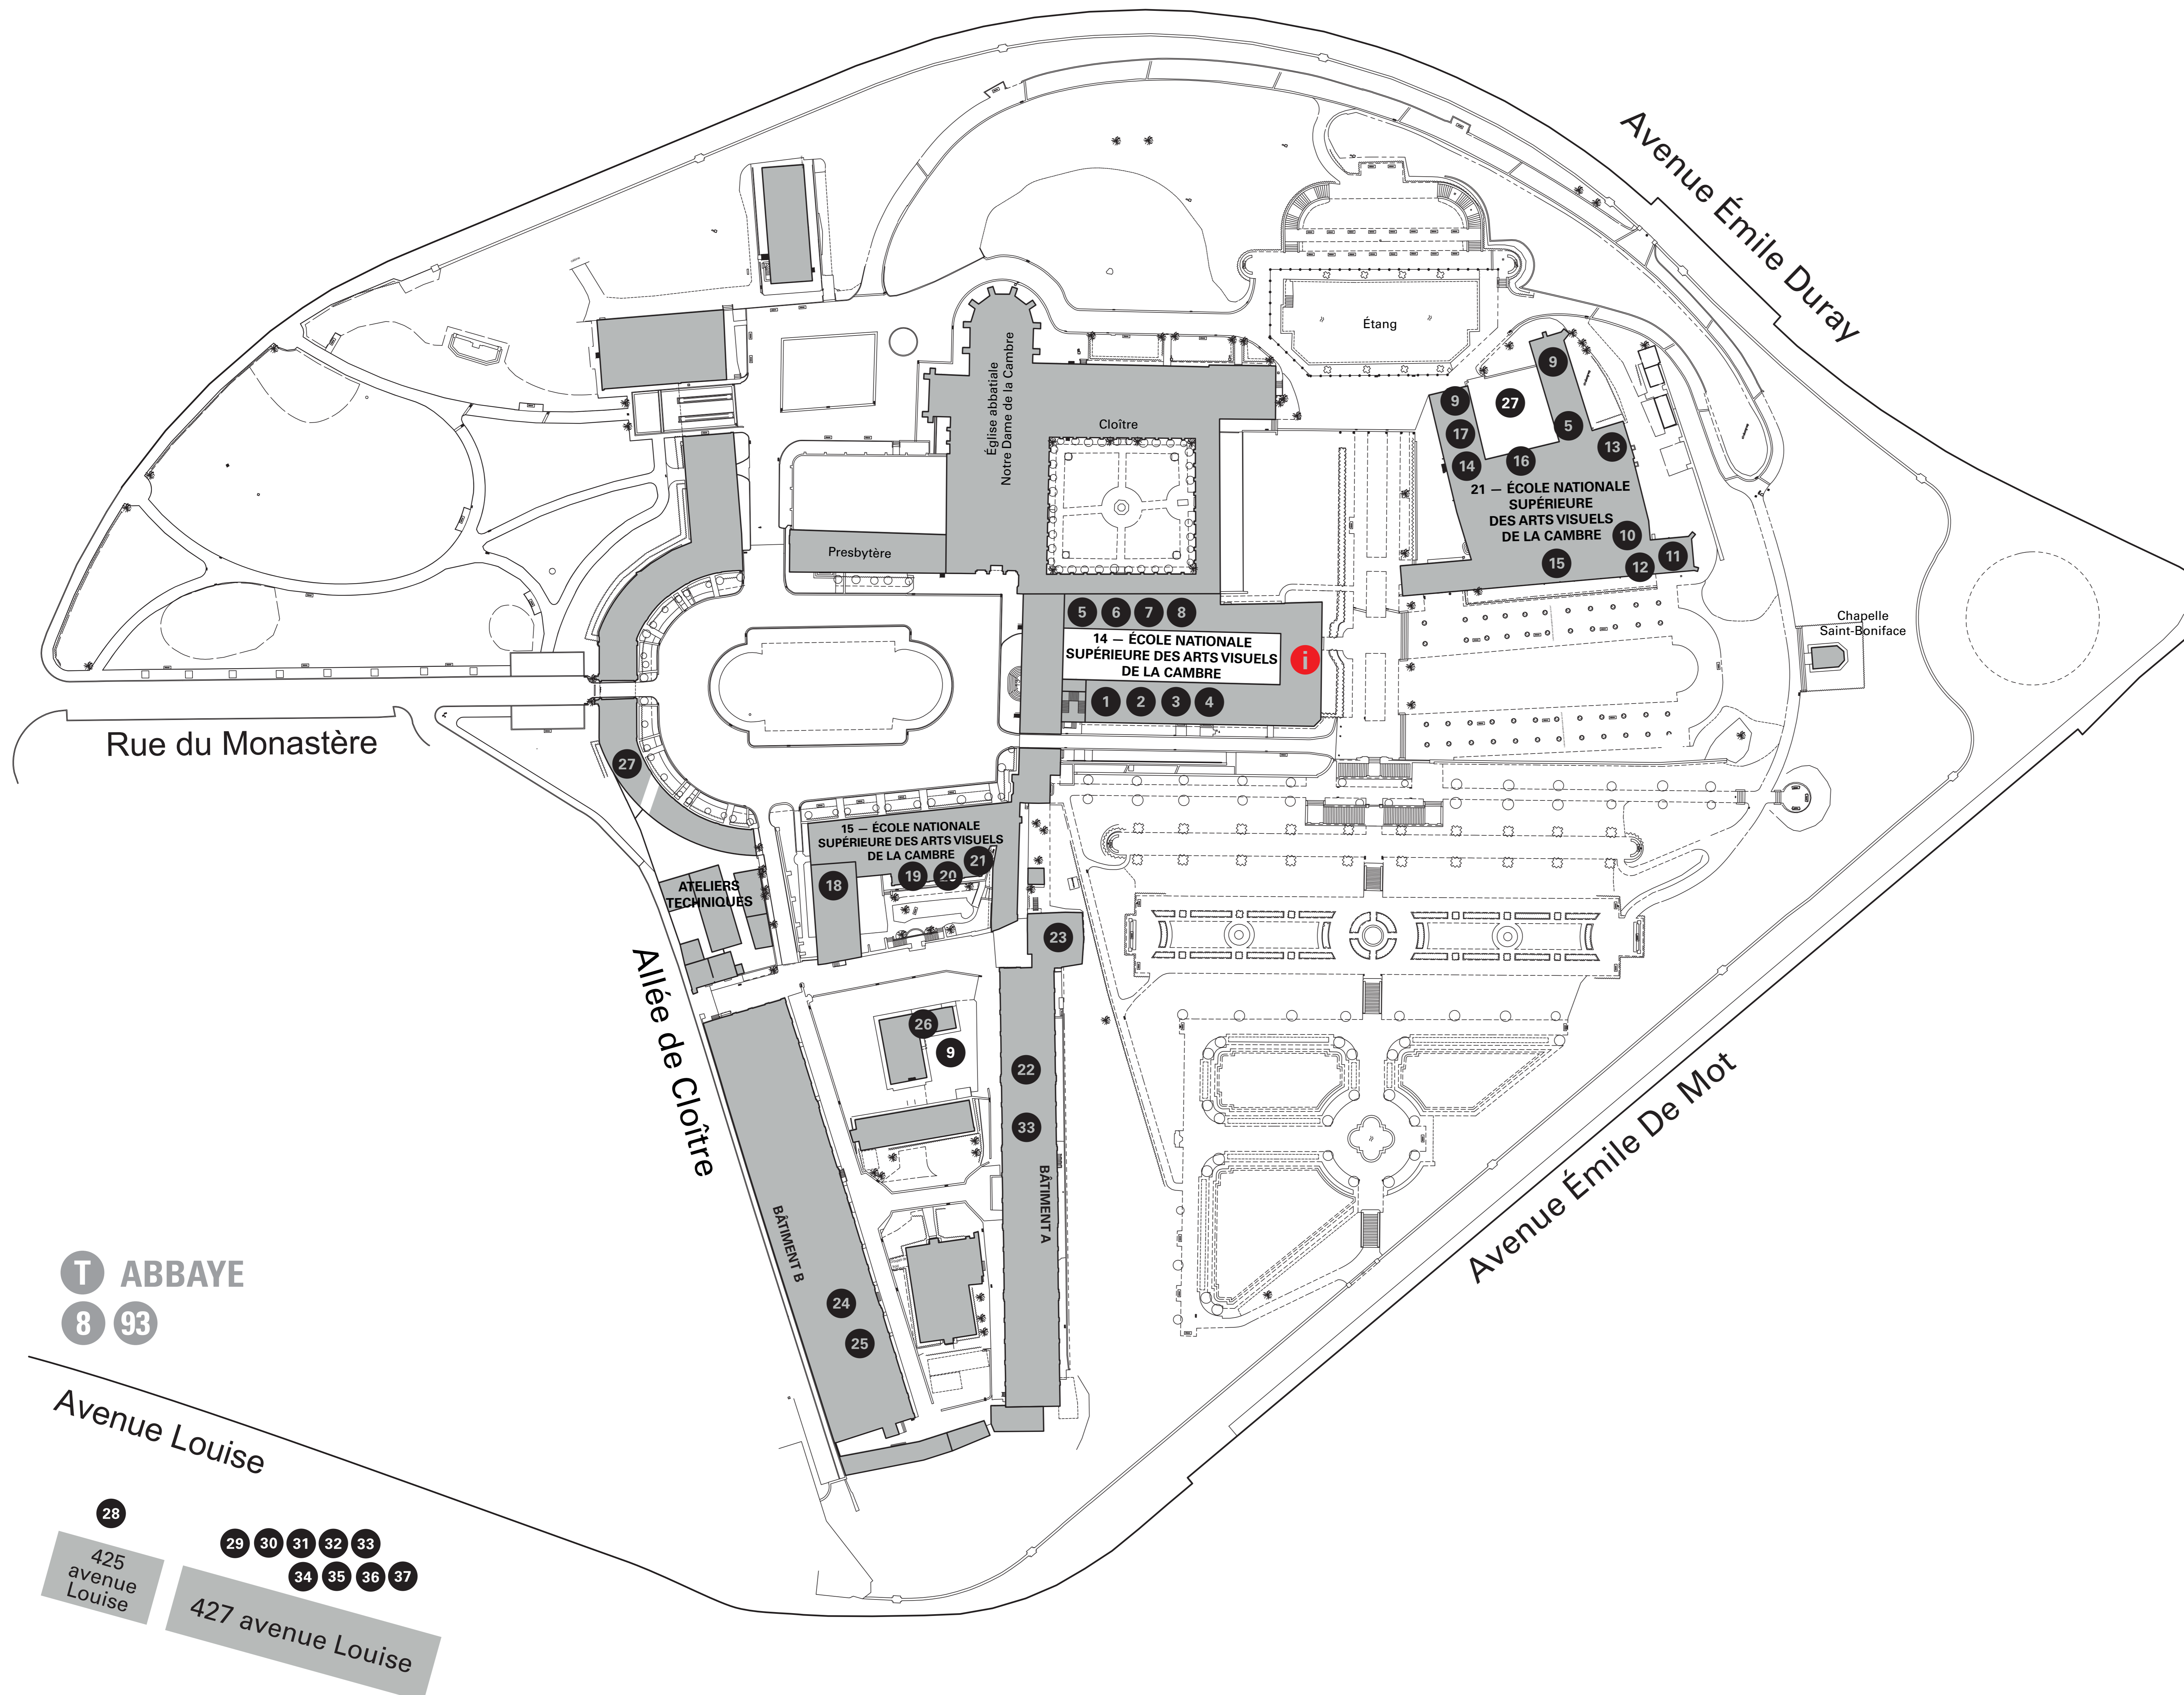

OPEN

25.03.2023

m
La Cambre

- 1 Sculpture
- 2 Design industriel
- 3 Scénographie
- 4 Modèle vivant
- 5 Gravure et image imprimée
- 6 FabLab
- 7 Dessin
- 8 Espace audio-vidéo
- 9 Céramique
- 10 Bibliothèque
- 11 Restaurant et cafétéria
- 12 Auditoire Stynen
- 13 Imprimerie typo
- 14 Design du livre et du papier
- 15 Textes et création littéraire
- 16 Communication visuelle et graphique
- 17 Typographie
- 18 Cinéma d'animation
- 19 Auditoire Tapta
- 20 Cours artistiques communs (Salle Akarova)
- 21 Arts numériques
- 22 Exposition *Hydrographie*
- 23 Superfaktor
- 24 Peinture (master)
- 25 Danse et pratiques chorégraphiques
- 26 Espace urbain : projet Sauna
- 27 Exposition *Tout commence à la source*
- 28 Exposition *Chemin faisant*
- 29 Auditoire Teirlinck
- 30 Peinture (bachelier)
- 31 Architecture d'intérieur
- 32 Stylisme et création de mode
- 33 Design textile
- 34 Espace urbain
- 35 Accessoires
- 36 Conservation, restauration des œuvres d'art
- 37 Photographie

i Point information
Antichambre, CASO Arts en réseau

+ Exposition *intime véranda*
135 rue de Livourne 1050 Bruxelles

+ Exposition *CROSSING VIEWS*
14 rue Lebeau 1000 Bruxelles