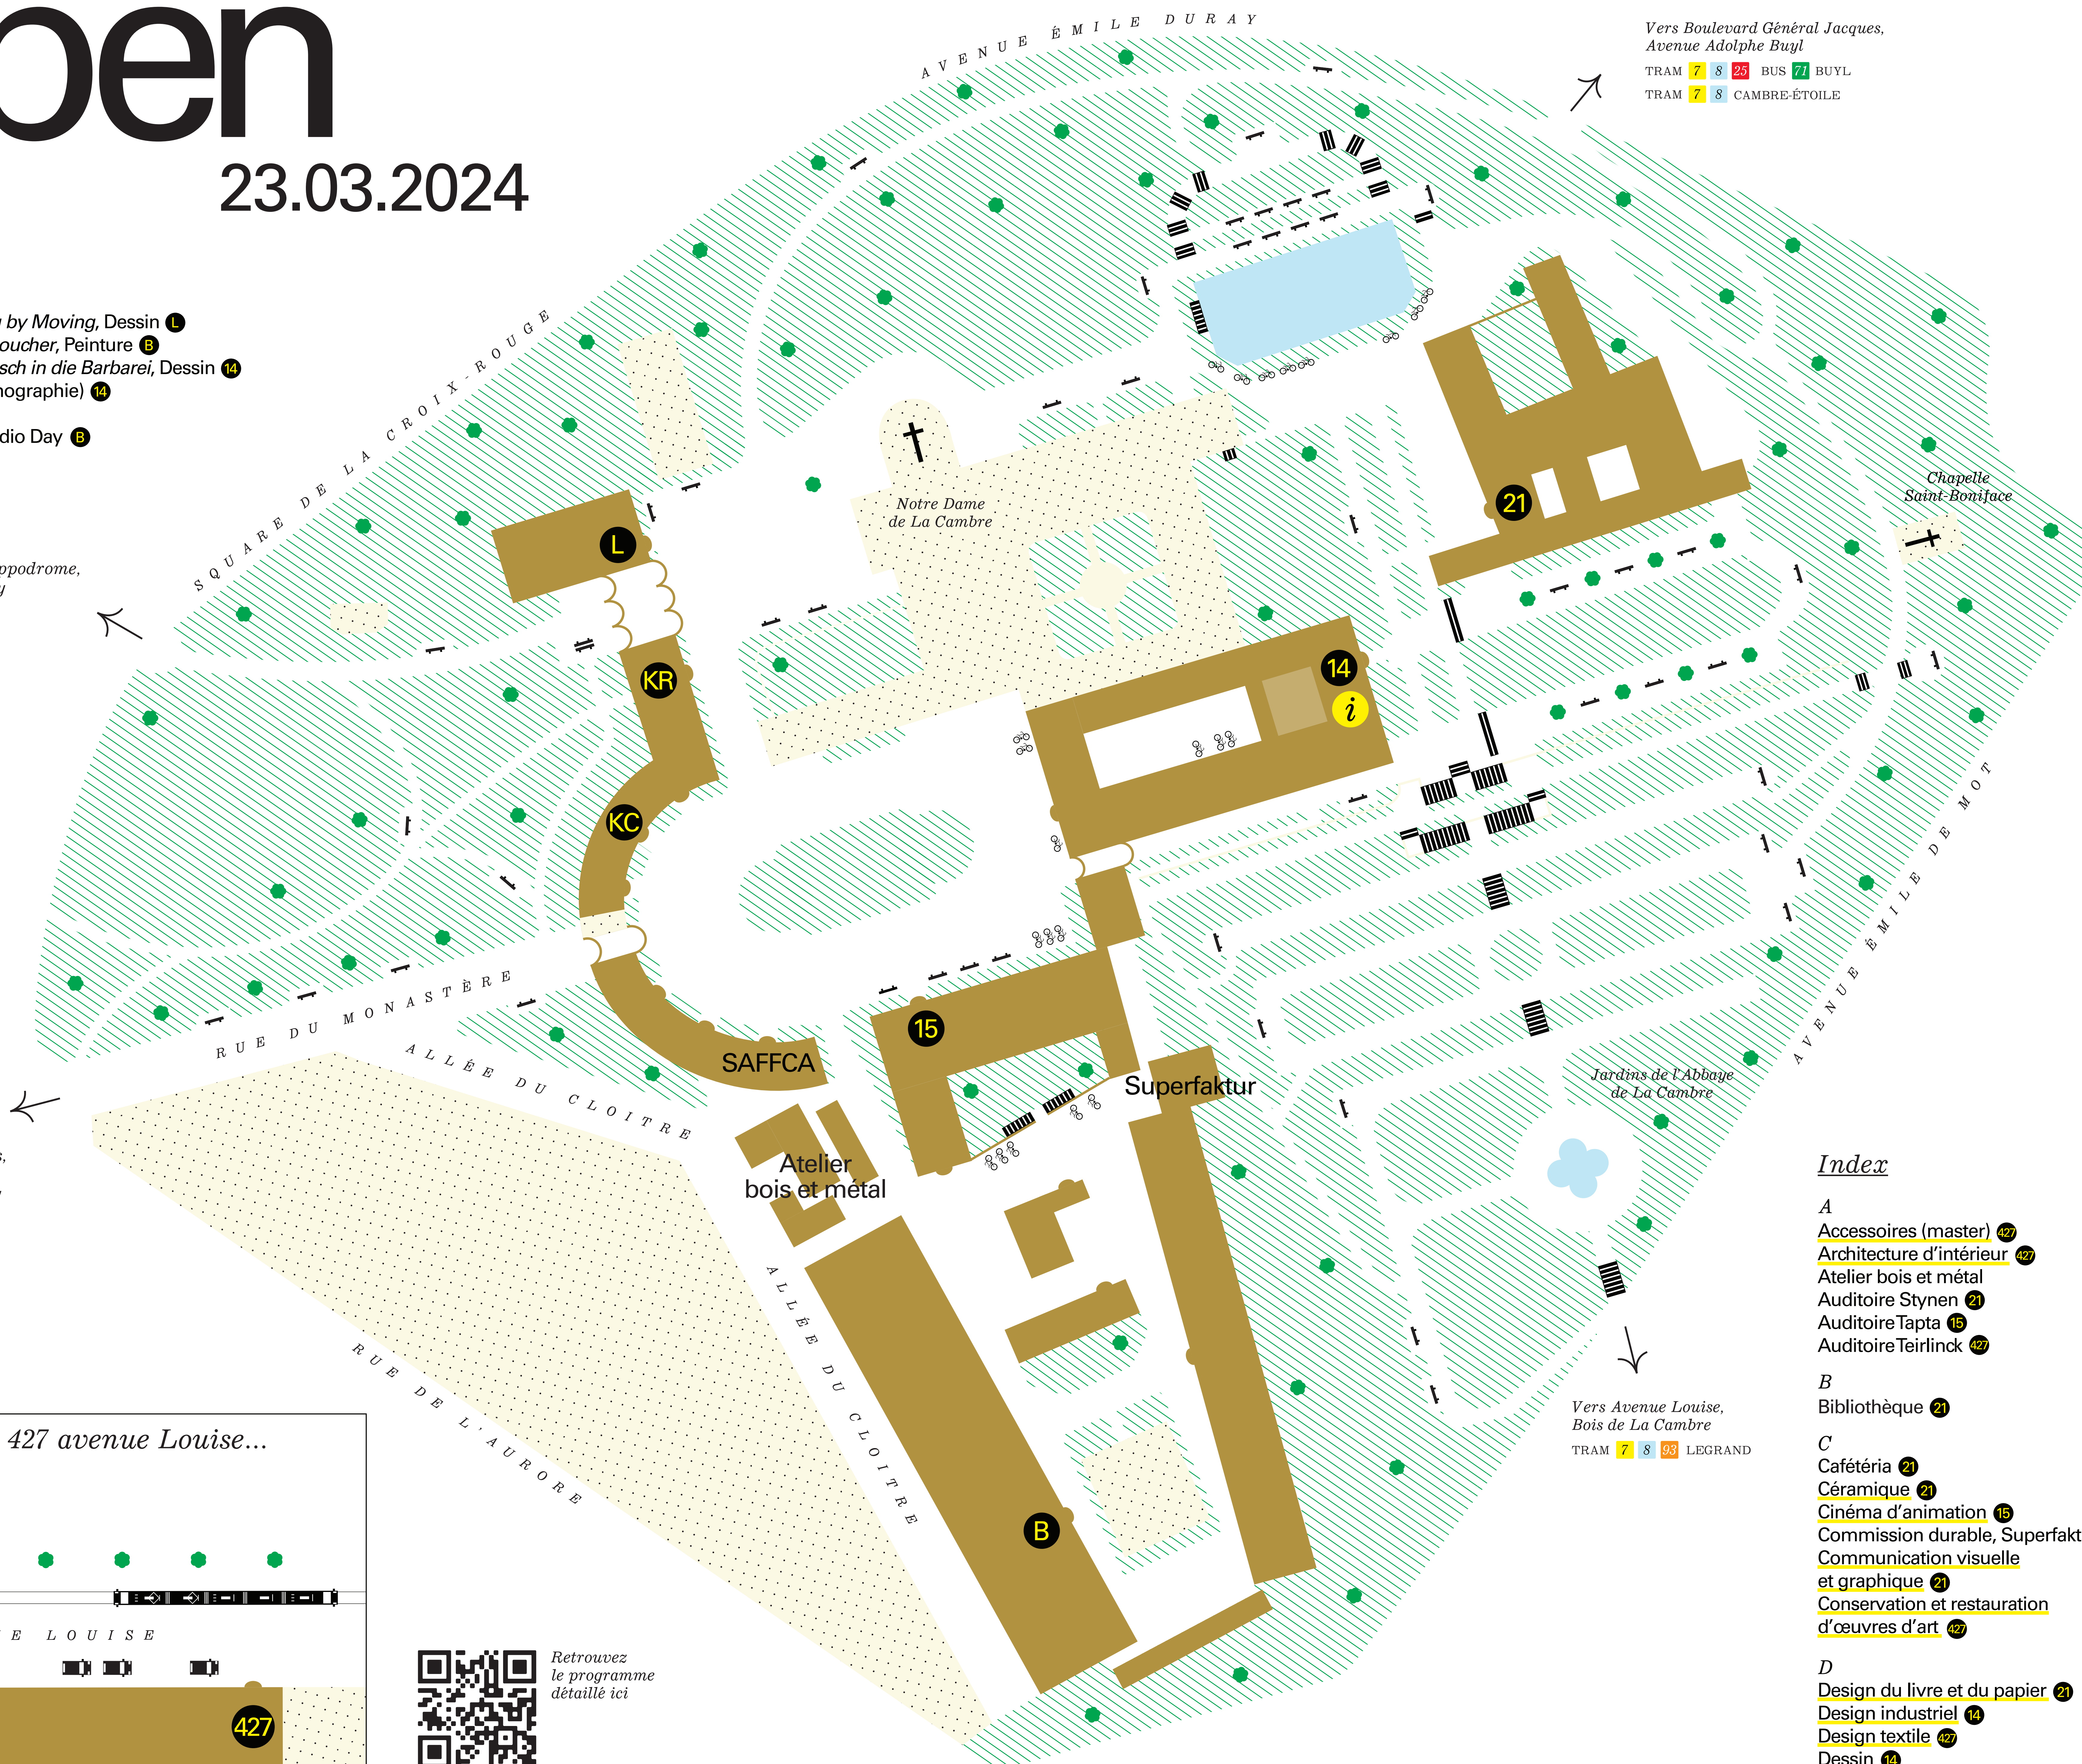

open

23.03.2024

Vers Boulevard Général Jacques,
Avenue Adolphe Buyl

TRAM 7 8 26 BUS 71 BUYL

TRAM 7 8 CAMBRE-ÉTOILE

Évènements

- Exposition *Drawing by Moving*, Dessin **L**
- Exposition *Ne pas toucher*, Peinture **B**
- Exposition *Der Marsch in die Barbarei*, Dessin **14**
- Performances (Scénographie) **14**
- Projections **15**
- Amplifying*, Live Radio Day **B**

Vers Avenue de l'Hippodrome,
Place Eugène Flagey

BUS 71 GÉOBERNIER

Vers Étangs d'Ixelles,
Avenue Louise,
Place Eugène Flagey

Et aussi, au 427 avenue Louise...

TRAM 8 93 ABBAYE

Retrouvez
le programme
détaillé ici

R
Restaurant **21**

S
Salle Lou Bertot **15**
Salle Marcelle Lacroix-Flagey **15**
Salle Robert-Louis Delevoy **15**
Scénographie **14**
Sculpture **14**
Studio photo **427**
Stylisme et création
de mode **427**
Superfaktor