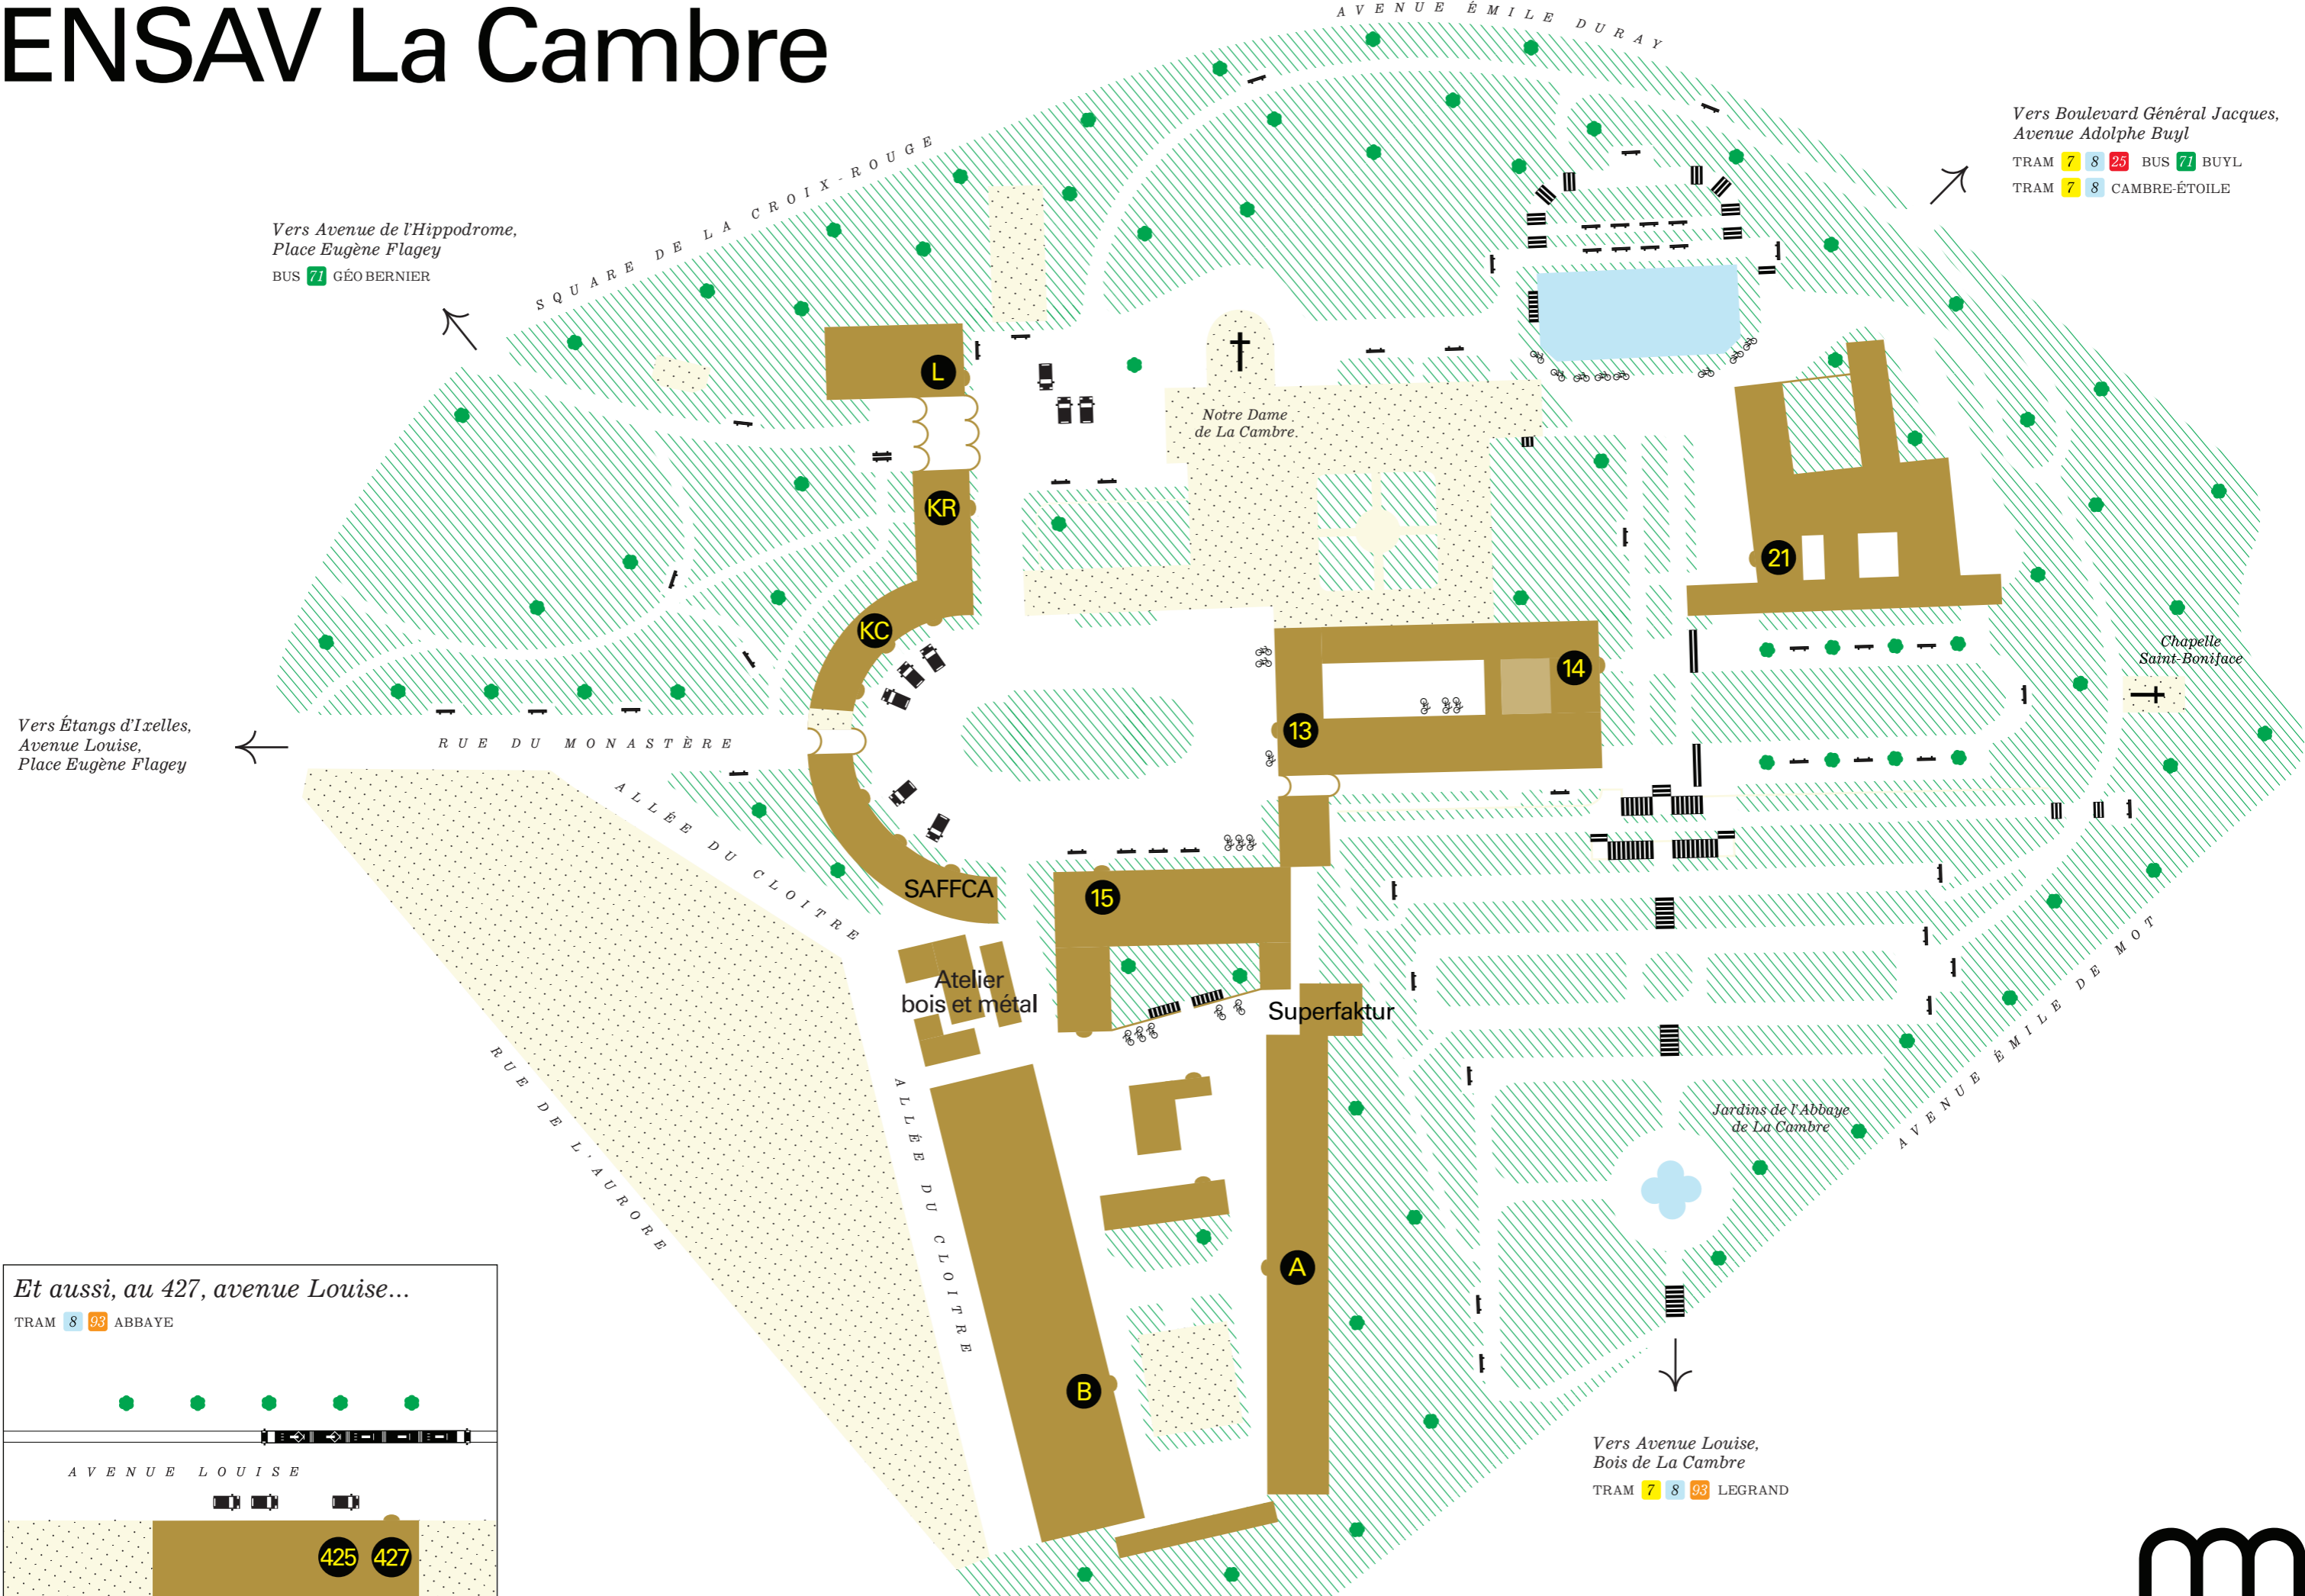

ENSAV La Cambre

Et aussi, au 427, avenue Louise...

TRAM 8 93 ABBAYE

AVENUE LOUISE

425 427

École Nationale Supérieure des Arts Visuels de La Cambre

Adresse
Abbaye de La Cambre, 21
1000 Bruxelles

Horaires
Lundi → mercredi, 9–21h
Jeudi → vendredi, 9–18h

ENSAV La Cambre

Plan